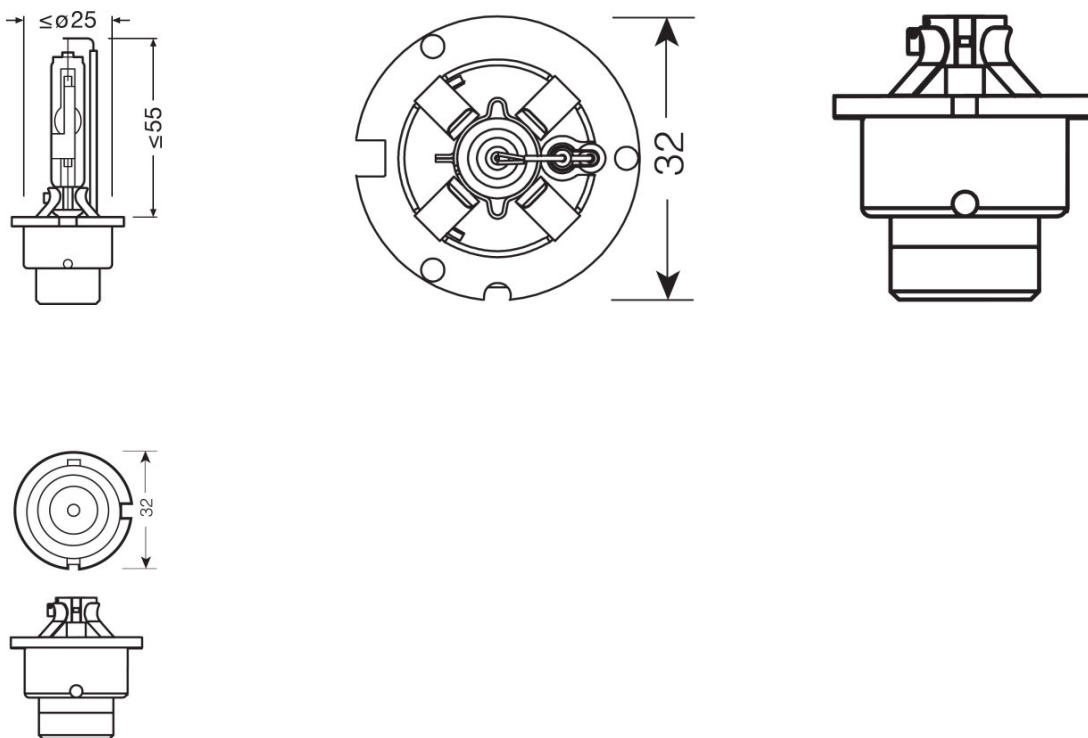

Характеристики продукта

- Оригинальные запасные части

Техническое описание продукта

Technical data

Электрические параметры

Мощность на входе	35 Вт
Номинальное напряжение	42,0 В
Номинальная мощность	35,00 Вт
Допустимое отклонение входной мощности	±3 %
Тестовое напряжение	13,5 В

Фотометрические данные

Световой поток	2800 лм
Допуск по отклонению светового потока	±16 %
Цветовая температура	4300 К

Размеры и вес

Длина	79,7 mm
Диаметр	9 mm
Вес продукта	19,50 g

Срок службы

Техническое описание продукта